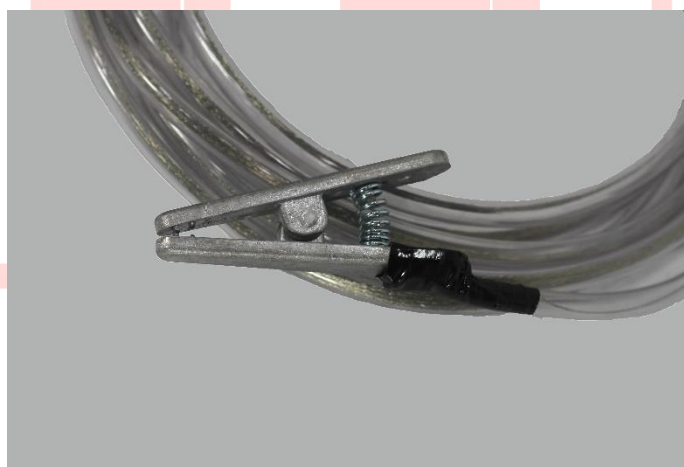

CABO PARA ATERRAMENTO

DESCRIÇÃO:

Os **Cabos p/ aterramento** foram projetados para evitar que a estática presente nos veículos possa causar centelhas, dessa maneira evita-se acidentes no carregamento e descarregamento de produtos inflamáveis.

DADOS TÉCNICOS:

Material de Fabricação:	Alumínio
Resistente ao Tempo:	Sim
Metragem:	de 1 a 6 m

DADOS PARA TRANSPORTE:

Peso:	± 0,6 Kg
Dimensões simples:	16mm ² x 5 m
	Bitola x Comprimento

VARIAÇÕES E ALTERNATIVAS:

- Cabo Terra (cordoalha) 1 metro
- Cabo Terra (cordoalha) 2 metros
- Cabo Terra (cordoalha) 3 metros
- Cabo Terra (cordoalha) 4 metros
- Cabo Terra (cordoalha) 5 metros
- Cabo Terra (cordoalha) 6 metros
- Outras medidas consultar setor de vendas

**PARTES EXTRAS:**

Nº	Descrição	Código
1	Cabo de Alumínio para Terra	M3.025.001.001
2	Garra do Cabo Terra	M3.025.001.002
3	Cabo Terra (cordoalha) 1 m	M3.023.000.001
4	Cabo Terra (cordoalha) 2 m	M3.023.000.002
5	Cabo Terra (cordoalha) 3 m	M3.023.000.003
6	Cabo Terra (cordoalha) 4 m	M3.023.000.005
7	Cabo Terra (cordoalha) 5 m	M3.023.000.006
8	Cabo Terra (cordoalha) 6 m	M3.023.000.004