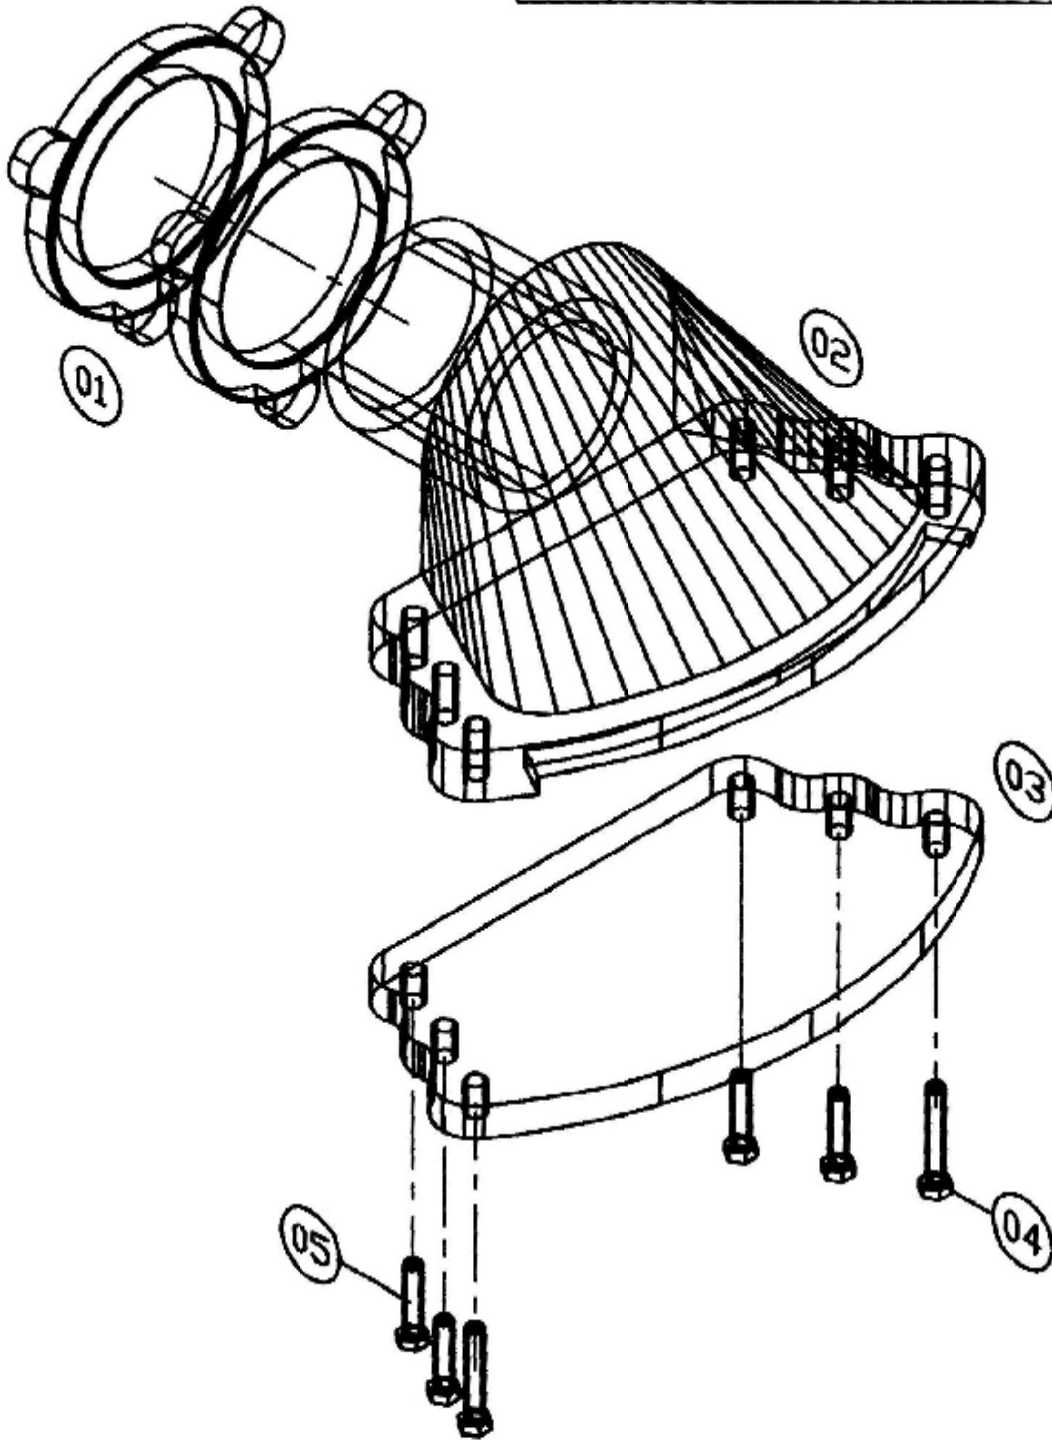

VALVULA BICO DE PATO Z

Metacal
Equipamento Rodoviário

CÓDIGO: M1.015.200.01

DATA REVISÃO 07/02/200

DESENHISTA: Aníbal P.Jr

ITEM	QTD	DESCRIÇÃO	CÓDIGO
01	02	CONTRA PORCA	M2.015.017.01
02	01	CORPO VAL.BIC.PATO 2"	M2.015.001.01
03	01	TAMPÃO VAL.BIC.PATO 2"	M2.015.002.01
04	02	PARAF.SEXT.1/4"x 1.1/4"	M3.006.001.01
05	04	PARF.SEXT.1/4"x 1"	M3.006.001.01